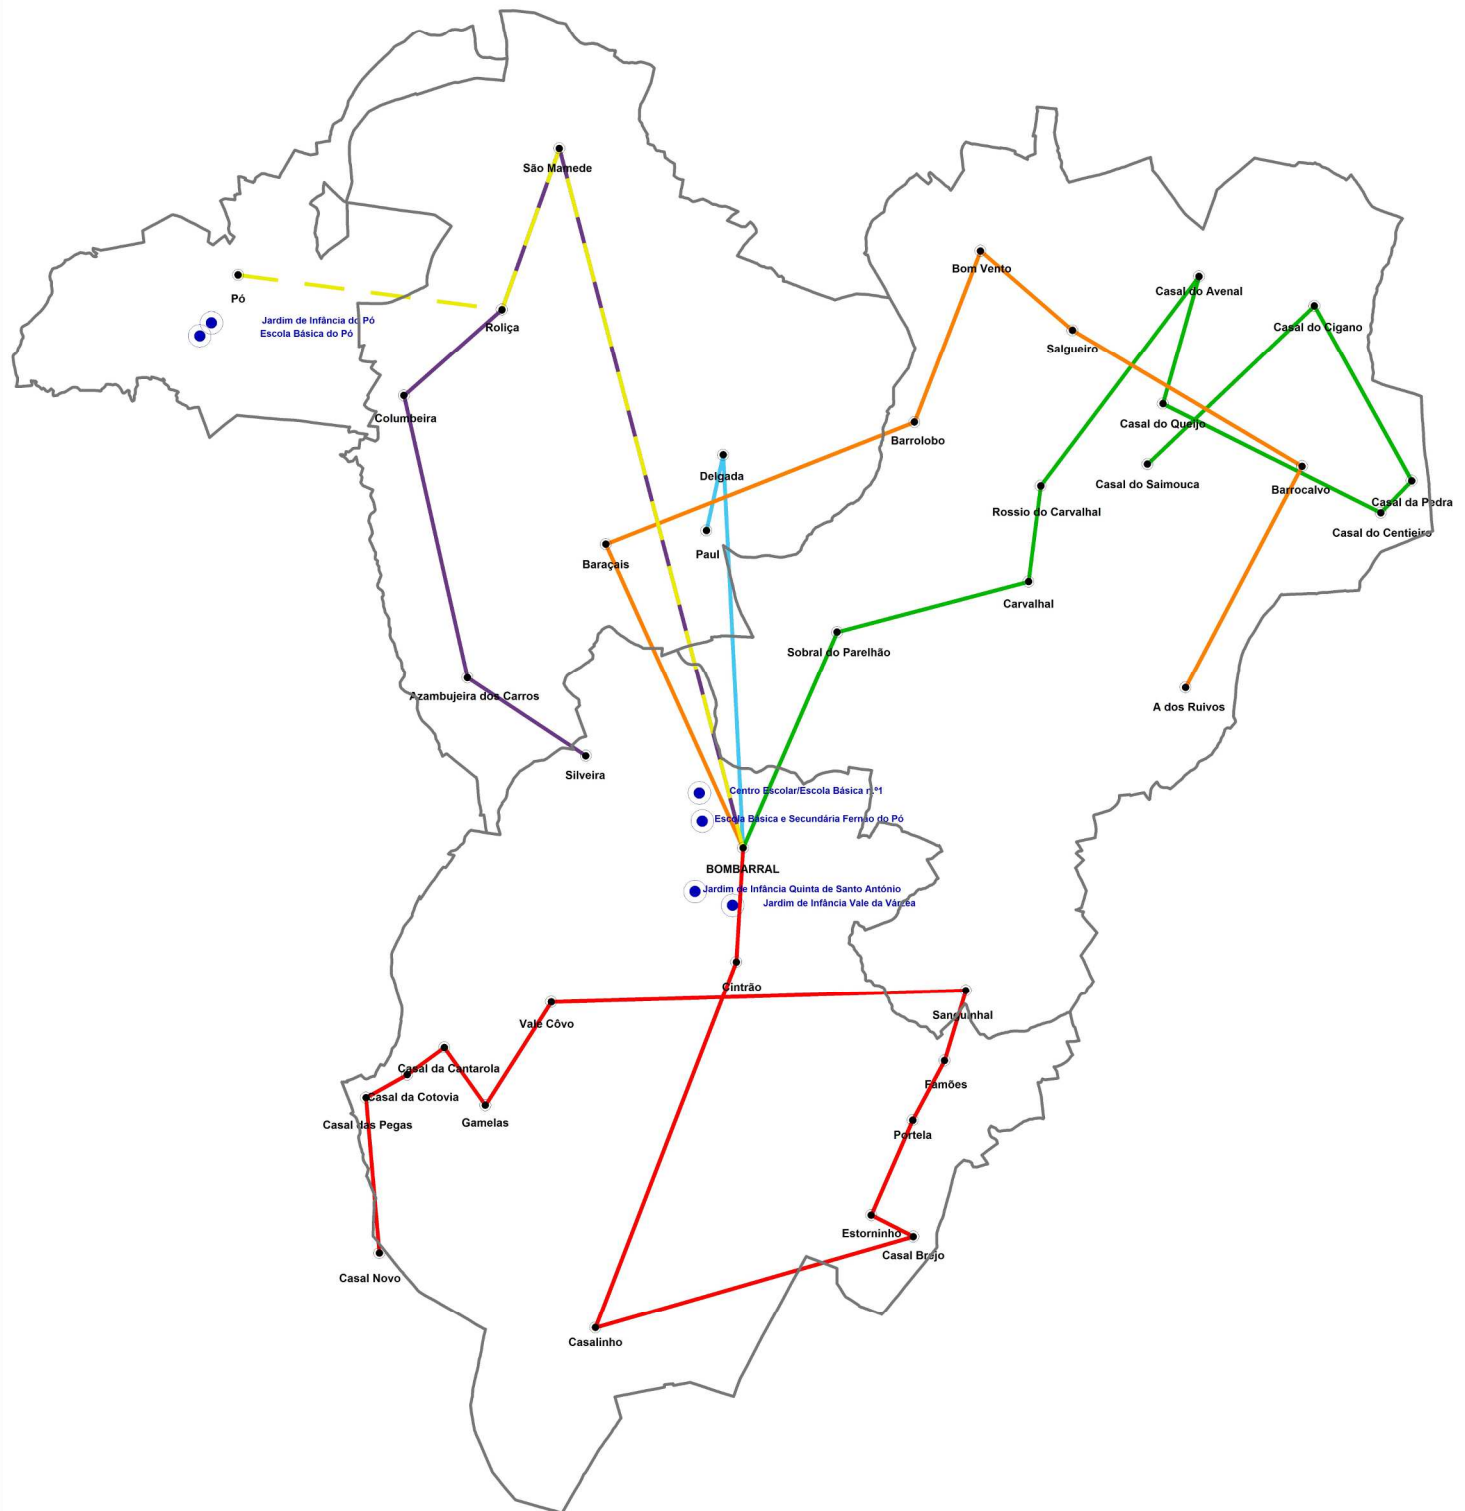

PLANO DE TRANSPORTES ESCOLARES ANO LETIVO 2021/2022

- Circuito Um + Dois (Rota Vermelha)
- Circuito Três (Rota Azul)
- Circuito Quatro (Rota Verde)
- Circuito Cinco (Rota Laranja)
- Circuito Seis (Rota Roxa)
- Transporte do 2.º e 3.º ciclos e secundário